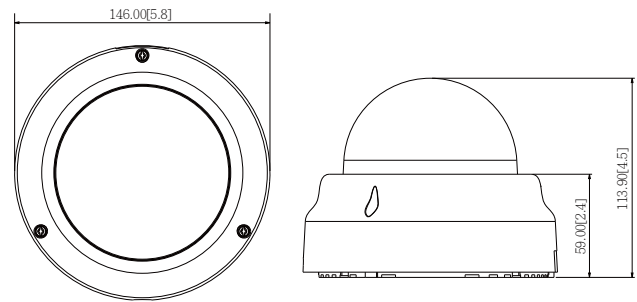

### DIMENSION DIAGRAM

Unit: mm [inch]

#### • General

Power Source / Consumption	PoE Class 2 (IEEE802.3af) / 5.18 W (IR on)
Weight	503 g (1.11 lb)
Dimensions (Ø x H)	146 mm x 113.9 mm (5.8" x 4.5")
Mount Type	Surface, Pendant, Wall, Corner, Pole, Flush, Gang Box
Operating Temperature	-10°C ~ 50°C (14°F ~ 122°F)
Operating Humidity	10% ~ 85% RH
Approvals	CE (EN 55022 Class B, EN 55024), FCC (Part15 Subpart B Class B)