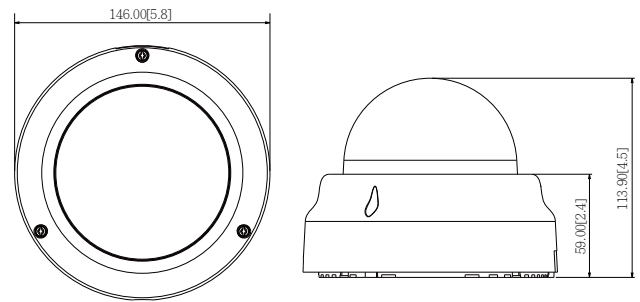

### DIMENSION DIAGRAM

Unit: mm [inch]

#### • General

Power Source / Consumption	PoE Class 2 (IEEE802.3af) / 5.18 W (IR on)
Weight	503 g (1.11 lb)
Dimensions (Ø x H)	146 mm x 113.9 mm (5.8" x 4.5")
Mount Type	Surface, Pendant, Wall, Corner, Pole, Flush, Gang Box
Operating Temperature	-10°C ~ 50°C (14°F ~ 122°F)
Operating Humidity	10% ~ 85% RH
Approvals	CE (EN 55022 Class B, EN 55024), FCC (Part15 Subpart B Class B)